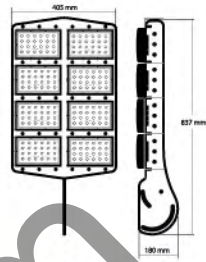

# 投光燈 / 路燈模組

型號:

M11

M12

M14

M16

M18