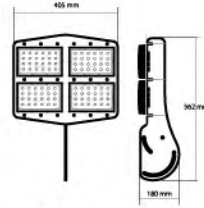

# 投光燈 / 路燈模組

型號:

M11

M12

M14

M16

M18