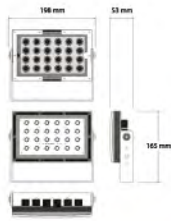

模件組合

輕盈流暢

靈活多變

應用廣泛

投光燈 / 路燈模組

型號:

M11

M12

M14

M16

M18

現場實景拍攝

廣東省江門市金甌路288號

廣東省江門市高新技術產業開發區廣場

業務聯繫總辦事處 / 古鎮陳列室

廣東省中山市古鎮岐江公路岡東路段中山市燈都燈飾配件城K262

電話: +86-0760-22322867

傳真: +86-0760-22328392

電郵: sales@numiaLED.com

網站: www.numiaLED.com

聯繫: 林先生

直線: +86-139-2537-7538

隆美雅墨能光電研究所

廣東省江門市江海區禮樂武東工業開發區樂祥東路201號

電話: +86-0750-3624448

傳真: +86-0750-3634448

電郵: email@numiaLED.com

網站: www.numiaLED.com

聯繫: 黃先生

直線: +86-136-6018-6666

臺灣辦事處

臺灣台南市安平區平安里安平路380號 統一編號: 24408746

電郵: numiatw@gmail.com

傳真: +886-06-2592460

聯繫: 賴小姐

直線: +886-06-2505921

香港辦事處

香港仔黃竹坑道30號長德工業大廈7樓全層

電話: +852-3427-3283

傳真: +852-2147-0139

電郵: numiacorp@gmail.com

網站: www.numia.com

技術諮詢熱線

電話: +86-0750-3624448

網站: www.numia.com

聯繫: 賴先生

直線: +86-133-1864-0448

版權專有 侵權必究

舉報電話: +86-750-362-4448