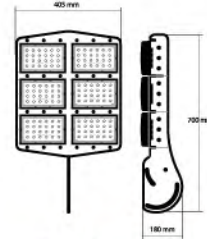

# 投光燈 / 路燈模組

型號:

M11

M12

M14

M16

M18