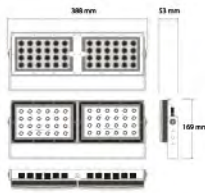

模件組合

輕盈流暢

靈活多變

應用廣泛

投光燈 / 路燈模組

型號:

M11

M12

M14

M16

M18

現場實景拍攝

廣東省江門市金甌路288號

廣東省江門市高新技術產業開發區廣場

業務聯繫總辦事處 / 古鎮陳列室

廣東省中山市古鎮岐江公路岡東路段中山市燈都燈飾配件城K262

電話: +86-0760-22322867

傳真: +86-0760-22328392

電郵: sales@numiaLED.com

網站: www.numiaLED.com

聯繫: 林先生

直線: +86-139-2537-7538

隆美雅墨能光電研究所

廣東省江門市江海區禮樂武東工業開發區樂祥東路201號

電話: +86-0750-3624448

傳真: +86-0750-3634448

電郵: email@numiaLED.com

網站: www.numiaLED.com

聯繫: 黃先生

直線: +86-136-6018-6666

臺灣辦事處

臺灣台南市安平區平安里安平路380號 統一編號: 24408746

電郵: numiatw@gmail.com

傳真: +886-06-2592460

聯繫: 賴小姐

直線: +886-06-2505921

香港辦事處

香港仔黃竹坑道30號長德工業大廈7樓全層

電話: +852-3427-3283

傳真: +852-2147-0139

電郵: numiacorp@gmail.com

網站: www.numia.com

技術諮詢熱線

電話: +86-0750-3624448

網站: www.numia.com

聯繫: 賴先生

直線: +86-133-1864-0448

版權專有 侵權必究

舉報電話: +86-750-362-4448